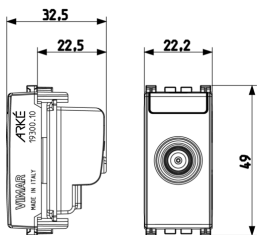

Produktstatus

3 - Aktiv

Mindestbestellmenge

20 NR

Video

- [Arké lives in your time](#)

Zeichnungen

Zeichnung Dimensionen

Zeichnung zurück

3D-Ansicht

Galerie

Technische Daten

- **Gruppe:** Antennen und Satellitentechnik
- **Klasse:** Antennensteckdose
- **Ausführung:** Durchgangsdose
- **Abdeckung:** ohne
- **Anschlussdämpfung bei 860 MHz:** 10,60 dB
- **Anschlussdämpfung bei 2150 MHz:** 9,90 dB
- **Anzahl der Auslässe:** 1
- **Durchgangsdämpfung bei 860 MHz:** 2,20 dB
- **Durchgangsdämpfung bei 2150 MHz:** 3,40 dB
- **Fernspeisetauglich:** Nein
- **Befestigungsart:** Rastbefestigung
- **Farbe:** weiß
- **RAL-Nummer (ähnlich):** 9016
- **Werkstoff:** Kunststoff

Marken

- 00. CE-Kennzeichnung - EU
- 10. EAC Eurasian Customs Union
- 37. Kennzeichnung - Marokko
- 43. UKCA-Marke Großbritannien
- 99. WEEE-Richtlinie ([download](#))

Verpackung

8 007352 455771

Artikelnummer8007352455771
Menge 1 NR
Abm. 4,1x2,8x5,3 [cm]
Gewicht 50,1 [g]

8 007352 455788

Artikelnummer8007352455788
Menge 20 NR
Abm. 21,4x11,6x6 [cm]
Gewicht 1.061 [g]

8 007352 634770

Artikelnummer8007352634770
Menge 200 NR
Abm. 30,5x25,5x22,5 [cm]
Gewicht 10.950 [g]

Legal

Vimar behält sich das Recht vor, jederzeit und ohne Vorankündigung die Merkmale der gemeldeten Produkte zu ändern. Die Installation muss durch Fachpersonal gemäß den im Anwendungsland des Geräts geltenden Vorschriften zur Installation elektrischen Materials erfolgen. Für die Nutzungsbedingungen der im Produktblatt enthaltenen Informationen verweisen wir auf [Nutzungsbedingungen](#).