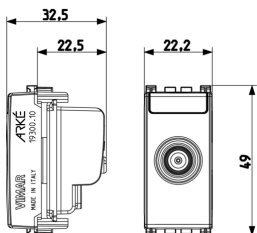

Produktstatus

3 - Aktiv

Mindestbestellmenge

20 NR

Video

- [Arké lives in your time](#)

Zeichnungen

Zeichnung Dimensionen

Zeichnung zurück

3D-Ansicht

Galerie

Technische Daten

- **Gruppe:** Antennen und Satellitentechnik
- **Klasse:** Antennensteckdose
- **Ausführung:** Durchgangsdose
- **Abdeckung:** ohne
- **Anschlussdämpfung bei 860 MHz:** 10,60 dB
- **Anschlussdämpfung bei 2150 MHz:** 9,90 dB
- **Anzahl der Auslässe:** 1
- **Durchgangsdämpfung bei 860 MHz:** 2,20 dB
- **Durchgangsdämpfung bei 2150 MHz:** 3,40 dB
- **Fernspeisetauglich:** Nein
- **Befestigungsart:** Rastbefestigung
- **Farbe:** grau
- **RAL-Nummer (ähnlich):** 7015
- **Oberflächenschutz:** unbehandelt
- **Werkstoff:** Kunststoff

Marken

- 00. CE-Kennzeichnung - EU
- 10. EAC Eurasian Customs Union
- 37. Kennzeichnung - Marokko
- 43. UKCA-Marke Großbritannien
- 99. WEEE-Richtlinie ([download](#))

Verpackung

Artikelnummer8007352414549
Menge 1 NR
Abm. 4,1x2,8x5,3 [cm]
Gewicht 50,1 [g]

Artikelnummer8007352414556
Menge 20 NR
Abm. 21,4x11,6x6 [cm]
Gewicht 1.061 [g]

Artikelnummer8007352634947
Menge 200 NR
Abm. 30,5x25,5x22,5 [cm]
Gewicht 11.070 [g]

Legal

Vimar behält sich das Recht vor, jederzeit und ohne Vorankündigung die Merkmale der gemeldeten Produkte zu ändern. Die Installation muss durch Fachpersonal gemäß den im Anwendungsland des Geräts geltenden Vorschriften zur Installation elektrischen Materials erfolgen. Für die Nutzungsbedingungen der im Produktblatt enthaltenen Informationen verweisen wir auf [Nutzungsbedingungen](#).