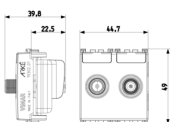

Zeichnungen

Zeichnung Dimensionen

Zeichnung zurück

3D-Ansicht

Galerie

Technische Daten

- **Gruppe:** Antennen und Satellitentechnik
- **Klasse:** Antennensteckdose
- **Ausführung:** TWIN-Stichdose
- **Abdeckung:** ohne
- **Anschlussdämpfung bei 860 MHz:** 1,00 dB
- **Anschlussdämpfung bei 2150 MHz:** 1,00 dB
- **Anzahl der Auslässe:** 2
- **Fernspeisetauglich:** Ja
- **Befestigungsart:** Rastbefestigung
- **Farbe:** weiß
- **RAL-Nummer (ähnlich):** 9016
- **Werkstoff:** Kunststoff

Menge 1 NR

Abm. 5,1x4,3x5,3 [cm]

Gewicht 79,5 [g]

8 007352 455801

Artikelnummer8007352455801

Menge 10 NR

Abm. 26,9x11,6x4,9 [cm]

Gewicht 858,6 [g]