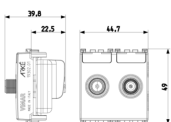

Zeichnungen

Zeichnung Dimensionen

Zeichnung zurück

3D-Ansicht

Technische Daten

- **Gruppe:** Antennen und Satellitentechnik
- **Klasse:** Antennensteckdose
- **Ausführung:** Stichdose
- **Abdeckung:** ohne
- **Anschlussdämpfung bei 860 MHz:** 1,00 dB
- **Anschlussdämpfung bei 2150 MHz:** 1,00 dB
- **Anzahl der Auslässe:** 2
- **Fernspeisetauglich:** Ja
- **Befestigungsart:** Rastbefestigung
- **Farbe:** Aluminium
- **RAL-Nummer (ähnlich):** 9007
- **Oberflächenschutz:** lackiert
- **Werkstoff:** Kunststoff

Verpackung

8 007352 598430

Artikelnummer8007352598430

Menge 1 NR

Abm. 5,1x4,3x5,3 [cm]

Gewicht 79,5 [g]

8 007352 598447

Artikelnummer8007352598447

Menge 10 NR

Abm. 26,9x11,6x4,9 [cm]

Gewicht 858,6 [g]

Legal

Vimar behält sich das Recht vor, jederzeit und ohne Vorankündigung die Merkmale der gemeldeten Produkte zu ändern. Die Installation muss durch Fachpersonal gemäß den im Anwendungsland des Geräts geltenden Vorschriften zur Installation elektrischen Materials erfolgen. Für die Nutzungsbedingungen der im Produktblatt enthaltenen Informationen verweisen wir auf [Nutzungsbedingungen](#).