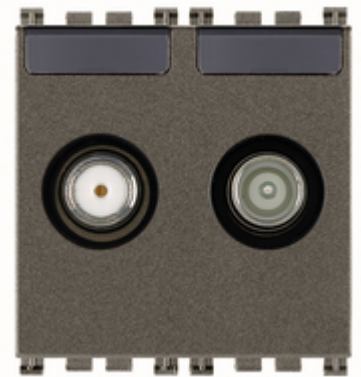

ARKÉ: TV-RD-SAT Einzeldose 2Aus Metal

19302.01.M

Wohnbereich-Serien / Herkömmlich-Wohnbereich-Serien / ARKÉ / Geräte

TV-RD-SAT Einzeldose 2Aus Metal

Koaxial- TV-RD-SAT-Einzeldose, 5-2400 MHz, vermischt, 2 Auslässe mit Stift (TV-RD) und Buchse F-Typ (SAT), Anschlussdämpfung 1 dB, Metal - 2 Module. Gestattet den Stromdurchfluss und den Durchgang der Steuersignale (24 V 500 mA max) durch die Buchse

Zeichnungen

Zeichnung Dimensionen

Zeichnung zurück

3D-Ansicht

Technische Daten

- **Gruppe:** Antennen und Satellitentechnik
- **Klasse:** Antennensteckdose
- **Ausführung:** Stichdose
- **Abdeckung:** ohne
- **Anschlussdämpfung bei 860 MHz:** 1,00 dB
- **Anschlussdämpfung bei 2150 MHz:** 1,00 dB
- **Anzahl der Auslässe:** 2
- **Fernspeisetauglich:** Ja
- **Befestigungsart:** Rastbefestigung
- **Farbe:** Aluminium
- **RAL-Nummer (ähnlich):** 9007
- **Oberflächenschutz:** lackiert
- **Werkstoff:** Kunststoff