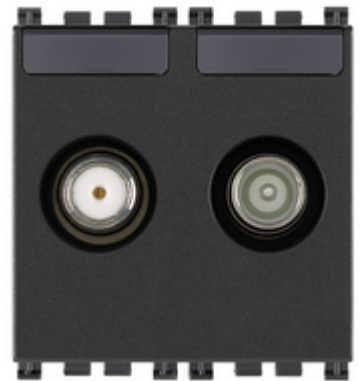

ARKÉ: TV-RD-SAT Einzeldose 2Aus grau

19302.01

Wohnbereich-Serien / Herkömmlich-Wohnbereich-Serien / ARKÉ / Geräte

TV-RD-SAT Einzeldose 2Aus grau

Koaxial- TV-RD-SAT-Einzeldose, 5-2400 MHz, vermischt, 2 Auslässe mit Stift (TV-RD) und Buchse F-Typ (SAT), Anschlussdämpfung 1 dB, grau - 2 Module. Gestattet den Stromdurchfluss und den Durchgang der Steuersignale (24 V 500 mA max) durch die Buchse

Zeichnungen

Zeichnung Dimensionen

Zeichnung zurück

3D-Ansicht

Galerie

Technische Daten

- **Gruppe:** Antennen und Satellitentechnik
- **Klasse:** Antennensteckdose
- **Ausführung:** TWIN-Stichdose
- **Abdeckung:** ohne
- **Anschlussdämpfung bei 860 MHz:** 1,00 dB
- **Anschlussdämpfung bei 2150 MHz:** 1,00 dB
- **Anzahl der Auslässe:** 2
- **Fernspeisetauglich:** Ja
- **Befestigungsart:** Rastbefestigung
- **Farbe:** grau
- **RAL-Nummer (ähnlich):** 7015
- **Oberflächenschutz:** unbehandelt
- **Werkstoff:** Kunststoff

Artikelnummer8007352414570
Menge 10 NR
Abm. 26,9x11,6x4,9 [cm]
Gewicht 858,6 [g]

Artikelnummer8007352654945
Menge 200 NR
Abm. 47,5x27x29 [cm]
Gewicht 17.980 [g]

Legal

Vimar behält sich das Recht vor, jederzeit und ohne Vorankündigung die Merkmale der gemeldeten Produkte zu ändern. Die Installation muss durch Fachpersonal gemäß den im Anwendungsland des Geräts geltenden Vorschriften zur Installation elektrischen Materials erfolgen. Für die Nutzungsbedingungen der im Produktblatt enthaltenen Informationen verweisen wir auf [Nutzungsbedingungen](#).