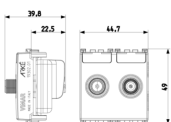

Zeichnungen

Zeichnung Dimensionen

Zeichnung zurück

3D-Ansicht

Galerie

Technische Daten

- **Gruppe:** Antennen und Satellitentechnik
- **Klasse:** Antennensteckdose
- **Ausführung:** TWIN-Stichdose
- **Abdeckung:** ohne
- **Anschlussdämpfung bei 860 MHz:** 1,00 dB
- **Anschlussdämpfung bei 2150 MHz:** 1,00 dB
- **Anzahl der Auslässe:** 2
- **Fernspeisetauglich:** Ja
- **Befestigungsart:** Rastbefestigung
- **Farbe:** grau
- **RAL-Nummer (ähnlich):** 7015
- **Oberflächenschutz:** unbehandelt
- **Werkstoff:** Kunststoff

Marken

- 00. CE-Kennzeichnung - EU
- 10. EAC Eurasian Customs Union
- 37. Kennzeichnung - Marokko
- 43. UKCA-Marke Großbritannien
- 99. WEEE-Richtlinie ([download](#))

Verpackung

Artikelnummer8007352414563
Menge 1 NR
Abm. 5,1x4,3x5,3 [cm]
Gewicht 79,5 [g]

Artikelnummer8007352414570
Menge 10 NR
Abm. 26,9x11,6x4,9 [cm]
Gewicht 858,6 [g]

Artikelnummer8007352654945
Menge 200 NR
Abm. 47,5x27x29 [cm]
Gewicht 17.980 [g]

Legal

Vimar behält sich das Recht vor, jederzeit und ohne Vorankündigung die Merkmale der gemeldeten Produkte zu ändern. Die Installation muss durch Fachpersonal gemäß den im Anwendungsland des Geräts geltenden Vorschriften zur Installation elektrischen Materials erfolgen. Für die Nutzungsbedingungen der im Produktblatt enthaltenen Informationen verweisen wir auf [Nutzungsbedingungen](#).