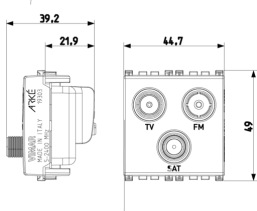

Zeichnungen

Zeichnung Dimensionen

Zeichnung zurück

3D-Ansicht

Technische Daten

- **Gruppe:** Antennen und Satellitentechnik
- **Klasse:** Antennensteckdose
- **Ausführung:** Stichdose
- **Abdeckung:** ohne
- **Anschlussdämpfung bei 860 MHz:** 1,80 dB
- **Anschlussdämpfung bei 2150 MHz:** 1,30 dB
- **Anzahl der Auslässe:** 3
- **Fernspeisetauglich:** Ja
- **Befestigungsart:** Rastbefestigung
- **Farbe:** Aluminium
- **RAL-Nummer (ähnlich):** 9007
- **Oberflächenschutz:** lackiert
- **Werkstoff:** Kunststoff

Verpackung

8 007352 600669

Artikelnummer8007352600669

Menge 1 NR

Abm. 5,1x4,3x5,3 [cm]

Gewicht 82,4 [g]

8 007352 602472

Artikelnummer8007352602472

Menge 5 NR

Abm. 14,4x11,6x6 [cm]

Gewicht 460,9 [g]

Legal

Vimar behält sich das Recht vor, jederzeit und ohne Vorankündigung die Merkmale der gemeldeten Produkte zu ändern. Die Installation muss durch Fachpersonal gemäß den im Anwendungsland des Geräts geltenden Vorschriften zur Installation elektrischen Materials erfolgen. Für die Nutzungsbedingungen der im Produktblatt enthaltenen Informationen verweisen wir auf [Nutzungsbedingungen](#).