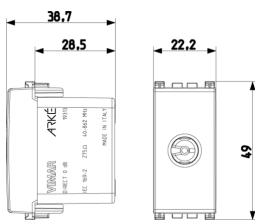

3 - Aktiv

Mindestbestellmenge

20 NR

Video

- [Arké lives in your time](#)

Zeichnungen

Zeichnung Dimensionen

Zeichnung zurück

3D-Ansicht

Technische Daten

- **Gruppe:** Antennen und Satellitentechnik
- **Klasse:** Antennensteckdose
- **Ausführung:** Stichdose
- **Abdeckung:** ohne
- **Anzahl der Auslässe:** 1
- **Fernspeisetauglich:** Ja
- **Befestigungsart:** Rastbefestigung
- **Farbe:** weiß
- **RAL-Nummer (ähnlich):** 9016
- **Werkstoff:** Kunststoff

Abm. 4,1x2,8x5,3 [cm]

Gewicht 25 [g]

Artikelnummer8007352471498

Menge 20 NR

Abm. 21,4x11,6x6 [cm]

Gewicht 558,6 [g]

Legal

Vimar behält sich das Recht vor, jederzeit und ohne Vorankündigung die Merkmale der gemeldeten Produkte zu ändern. Die Installation muss durch Fachpersonal gemäß den im Anwendungsland des Geräts geltenden Vorschriften zur Installation elektrischer Materialien erfolgen. Für die Nutzungsbedingungen der im Produktblatt enthaltenen Informationen verweisen wir auf [Nutzungsbedingungen](#).