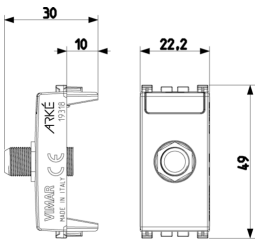

Produktstatus

3 - Aktiv

Mindestbestellmenge

10 NR

Video

- [Arké lives in your time](#)

Zeichnungen

Zeichnung Dimensionen

Zeichnung zurück

3D-Ansicht

Galerie

Technische Daten

- **Gruppe:** Antennen und Satellitentechnik
- **Klasse:** Antennensteckdose
- **Ausführung:** Stichdose
- **Abdeckung:** ohne
- **Anzahl der Auslässe:** 1
- **Fernspeisetauglich:** Ja
- **Befestigungsart:** Rastbefestigung
- **Farbe:** weiß
- **RAL-Nummer (ähnlich):** 9016
- **Werkstoff:** Kunststoff

8 007352 455856

Artikelnummer8007352455856
Menge 1 NR
Abm. 4,1x2,8x5,3 [cm]
Gewicht 14,2 [g]

8 007352 455863

Artikelnummer8007352455863
Menge 10 NR
Abm. 14,4x9x6 [cm]
Gewicht 179,5 [g]

8 007352 626263

Artikelnummer8007352626263
Menge 160 NR
Abm. 37,5x30x13,5 [cm]
Gewicht 3.272 [g]