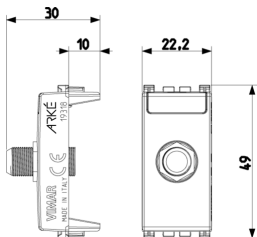

Produktstatus

3 - Aktiv

Mindestbestellmenge

10 NR

Video

- [Arké lives in your time](#)

Zeichnungen

Zeichnung Dimensionen

Zeichnung zurück

3D-Ansicht

Technische Daten

- **Gruppe:** Antennen und Satellitentechnik
- **Klasse:** Antennensteckdose
- **Ausführung:** Stichdose
- **Abdeckung:** ohne
- **Anzahl der Auslässe:** 1
- **Fernspeisetauglich:** Ja
- **Befestigungsart:** Rastbefestigung
- **Farbe:** Aluminium
- **RAL-Nummer (ähnlich):** 9007
- **Oberflächenschutz:** lackiert
- **Werkstoff:** Kunststoff

Verpackung

Artikelnummer8007352594623
Menge 1 NR
Abm. 4,1x2,8x5,3 [cm]
Gewicht 15,1 [g]

Artikelnummer8007352594630
Menge 10 NR
Abm. 14,4x9x6 [cm]
Gewicht 187,3 [g]

Legal

Vimar behält sich das Recht vor, jederzeit und ohne Vorankündigung die Merkmale der gemeldeten Produkte zu ändern. Die Installation muss durch Fachpersonal gemäß den im Anwendungsland des Geräts geltenden Vorschriften zur Installation elektrischen Materials erfolgen. Für die Nutzungsbedingungen der im Produktblatt enthaltenen Informationen verweisen wir auf [Nutzungsbedingungen](#).