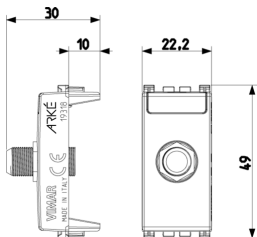

Produktstatus

3 - Aktiv

Mindestbestellmenge

10 NR

Video

- [Arké lives in your time](#)

Zeichnungen

Zeichnung Dimensionen

Zeichnung zurück

3D-Ansicht

Galerie

Technische Daten

- **Gruppe:** Antennen und Satellitentechnik
- **Klasse:** Antennensteckdose
- **Ausführung:** Stichdose
- **Abdeckung:** ohne
- **Anzahl der Auslässe:** 1
- **Fernspeisetauglich:** Ja
- **Befestigungsart:** Rastbefestigung
- **Farbe:** grau
- **RAL-Nummer (ähnlich):** 7015
- **Oberflächenschutz:** unbehandelt
- **Werkstoff:** Kunststoff

Artikelnummer8007352414600
Menge 1 NR
Abm. 4,1x2,8x5,3 [cm]
Gewicht 14,2 [g]

Artikelnummer8007352414617
Menge 10 NR
Abm. 14,4x9x6 [cm]
Gewicht 179,5 [g]

Artikelnummer8007352634190
Menge 160 NR
Abm. 37,5x30x13,5 [cm]
Gewicht 2.872 [g]