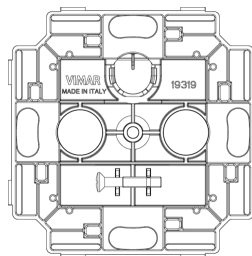

ARKÉ: TV-RD-SAT-Abzweigstecker grau

19319

Wohnbereich-Serien / Herkömmlich-Wohnbereich-Serien / ARKÉ / Geräte

TV-RD-SAT-Abzweigstecker grau

Adapter für TV-RD-SAT Koaxial-Steckdose, 2-Ausgang, vorbestimmter Typ-F Stecker, grau - 2 Module. Fertigungszustellen mit Abdeckrahmen Arké

Produktstatus

3 - Aktiv

Mindestbestellmenge

20 NR

Video

- [Arké lives in your time](#)

Zeichnungen

Zeichnung Dimensionen

Zeichnung zurück

3D-Ansicht

Technische Daten

- **Gruppe:** Antennen und Satellitentechnik
- **Klasse:** Antennensteckdose
- **Abdeckung:** ohne
- **Anzahl der Auslässe:** 2
- **Fernspeisetauglich:** Ja
- **Befestigungsart:** Rastbefestigung
- **Farbe:** grau
- **RAL-Nummer (ähnlich):** 7015
- **Oberflächenschutz:** unbehandelt
- **Werkstoff:** Kunststoff

Menge 1 NR

Abm. 7,7x7,7x0,9 [cm]

Gewicht 11,45 [g]

8 0 0 7 3 5 2 4 7 4 8 7 1

Artikelnummer8007352474871

Menge 2 NR

Abm. 5,3x3,9x7,6 [cm]

Gewicht 22,9 [g]