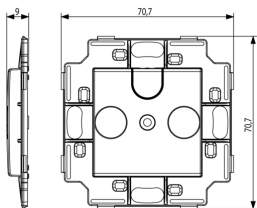

Produktstatus

3 - Aktiv

Mindestbestellmenge

20 NR

Video

- [Arké lives in your time](#)

Zeichnungen

Zeichnung Dimensionen

Zeichnung zurück

3D-Ansicht

Technische Daten

- **Gruppe:** Antennen und Satellitentechnik
- **Klasse:** Antennensteckdose
- **Abdeckung:** ohne
- **Anzahl der Auslässe:** 2
- **Fernspeisetauglich:** Ja
- **Befestigungsart:** Rastbefestigung
- **Farbe:** grau
- **RAL-Nummer (ähnlich):** 7015
- **Oberflächenschutz:** unbehandelt
- **Werkstoff:** Kunststoff

Menge 1 NR

Abm. 7,7x7,7x0,9 [cm]

Gewicht 11,45 [g]

8 0 0 7 3 5 2 4 7 4 8 7 1

Artikelnummer8007352474871

Menge 2 NR

Abm. 5,3x3,9x7,6 [cm]

Gewicht 22,9 [g]

8 0 0 7 3 5 2 4 7 4 8 8 8

Artikelnummer8007352474888

Menge 20 NR

Abm. 28,1x13,1x6 [cm]

Gewicht 285,4 [g]

Legal

Vimar behält sich das Recht vor, jederzeit und ohne Vorankündigung die Merkmale der gemeldeten Produkte zu ändern. Die Installation muss durch Fachpersonal gemäß den im Anwendungsland des Geräts geltenden Vorschriften zur Installation elektrischen Materials erfolgen. Für die Nutzungsbedingungen der im Produktblatt enthaltenen Informationen verweisen wir auf [Nutzungsbedingungen](#).