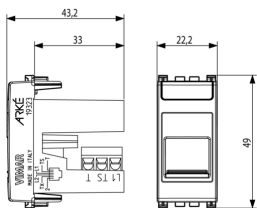

Produktstatus

2 - Wird gelöscht

Mindestbestellmenge

10 NR

Video

- [Arké lives in your time](#)

Zeichnungen

Zeichnung Dimensionen

Zeichnung zurück

3D-Ansicht

Technische Daten

- **Gruppe:** Installationsschalterprogramme/Steckvorrichtungen
- **Klasse:** Einsatz/Abdeckung für Kommunikationstechnik
- **Zusammenstellung:** Modulargerät für Installationsschalterprogramme
- **Verwendung:** UAE/IAE
- **Tragring:** Nein
- **Mit Staubschutz:** Ja
- **Mit Klappdeckel:** Nein
- **Montageart:** Unterputz
- **Werkstoff:** Kunststoff
- **Werkstoffgüte:** Thermoplast
- **Halogenfrei:** Ja
- **Oberflächenschutz:** lackiert
- **Ausführung der Oberfläche:** matt
- **Farbe:** Aluminium
- **RAL-Nummer (ähnlich):** 9007
- **Transparent:** Nein
- **Befestigungsart:** Klemmbefestigung
- **Anzahl der Module (bei Modulbauweise):** 1
- **Mit Zugentlastung:** Nein
- **Lüsterklemme:** Nein
- **Geeignet für Schutzart (IP):** IP20
- **Gerätebreite:** 22,20 mm
- **Gerätehöhe:** 49,00 mm
- **Gerätetiefe:** 43,20 mm

Marken

- 00. CE-Kennzeichnung - EU
- 43. UKCA-Marke Großbritannien
- 99. WEEE-Richtlinie ([download](#))

Verpackung

Artikelnummer8007352598935
Menge 1 NR
Abm. 5,1x2,8x5,3 [cm]
Gewicht 23,8 [g]

Artikelnummer8007352598942
Menge 10 NR
Abm. 14,4x11,6x6 [cm]
Gewicht 273,8 [g]