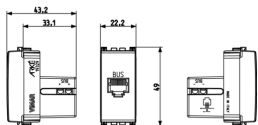

3 - Aktiv

Mindestbestellmenge

1 NR

Video

- [Arké lives in your time](#)

Zeichnungen

Zeichnung Dimensionen

Zeichnung zurück

3D-Ansicht

Technische Daten

- **Gruppe:** Installationsschalterprogramme/Steckvorrichtungen
- **Klasse:** Einsatz/Abdeckung für Kommunikationstechnik
- **Zusammenstellung:** Modulargerät für Installationsschalterprogramme
- **Verwendung:** UAE/IAE
- **Tragring:** Nein
- **Mit Staubschutz:** Nein
- **Mit Klappdeckel:** Nein
- **Montageart:** Unterputz
- **Werkstoff:** Kunststoff
- **Werkstoffgüte:** Thermoplast
- **Halogenfrei:** Ja
- **Oberflächenschutz:** lackiert
- **Ausführung der Oberfläche:** matt
- **Farbe:** Aluminium
- **RAL-Nummer (ähnlich):** 9007
- **Transparent:** Nein
- **Befestigungsart:** Klemmbefestigung
- **Anzahl der Module (bei Modulbauweise):** 1
- **Mit Zugentlastung:** Nein
- **Lüsterklemme:** Nein
- **Geeignet für Schutzart (IP):** IP20
- **Gerätebreite:** 22,20 mm
- **Gerätehöhe:** 49,00 mm
- **Gerätetiefe:** 43,20 mm

Marken

- 00. CE-Kennzeichnung - EU
- 10. EAC Eurasian Customs Union
- 43. UKCA-Marke Großbritannien
- 99. WEEE-Richtlinie ([download](#))

Verpackung

Artikelnummer8007352597488
Menge 1 NR
Abm. 5,1x2,8x5,3 [cm]
Gewicht 22 [g]

Artikelnummer8007352597495
Menge 20 NR
Abm. 27x11,6x6 [cm]
Gewicht 509,6 [g]

Legal

Vimar behält sich das Recht vor, jederzeit und ohne Vorankündigung die Merkmale der gemeldeten Produkte zu ändern. Die Installation muss durch Fachpersonal gemäß den im Anwendungsland des Geräts geltenden Vorschriften zur Installation elektrischen Materials erfolgen. Für die Nutzungsbedingungen der im Produktblatt enthaltenen Informationen verweisen wir auf [Nutzungsbedingungen](#).