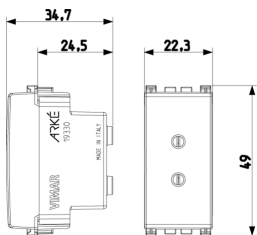

### Zeichnungen

Zeichnung Dimensionen

Zeichnung zurück

3D-Ansicht

## Verpackung

**Artikelnummer**8007352456730

**Menge** 1 NR

**Abm.** 4,1x2,8x5,3 [cm]

**Gewicht** 23,8 [g]

**Artikelnummer**8007352456747

**Menge** 20 NR

**Abm.** 21,4x11,6x6 [cm]