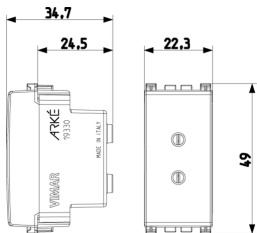

### Zeichnungen

Zeichnung Dimensionen

Zeichnung zurück

3D-Ansicht

**Menge** 20 NR

**Abm.** 21,4x11,6x6 [cm]

**Gewicht** 536,1 [g]