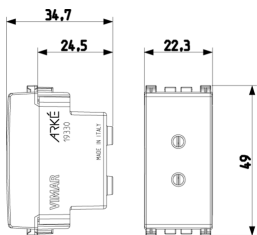

Produktstatus

3 - Aktiv

Mindestbestellmenge

20 NR

Video

- [Arké lives in your time](#)

Zeichnungen

Zeichnung Dimensionen

Zeichnung zurück

3D-Ansicht

Galerie

Technische Daten

- **Gruppe:** Installationsschalterprogramme/Steckvorrichtungen
- **Klasse:** Steckdose
- **Mit Klappdeckel:** Nein
- **Farbe:** grau
- **RAL-Nummer (ähnlich):** 7015
- **Metallicfarbe:** Nein
- **Transparent:** Nein
- **Abschließbar:** Nein
- **Oberflächenschutz:** unbehandelt
- **Ausführung der Oberfläche:** matt
- **Nennstrom:** 6 A
- **Nennspannung:** 24 V
- **Gerätetiefe:** 34,70 mm

Marken

- 00. CE-Kennzeichnung - EU
- 10. EAC Eurasian Customs Union
- 43. UKCA-Marke Großbritannien
- 99. WEEE-Richtlinie ([download](#))

Verpackung

Artikelnummer8007352450653
Menge 1 NR
Abm. 4,1x2,8x5,3 [cm]
Gewicht 23,7 [g]

Artikelnummer8007352450660
Menge 20 NR
Abm. 21,4x11,6x6 [cm]
Gewicht 530,5 [g]

Legal

Vimar behält sich das Recht vor, jederzeit und ohne Vorankündigung die Merkmale der gemeldeten Produkte zu ändern. Die Installation muss durch Fachpersonal gemäß den im Anwendungsland des Geräts geltenden Vorschriften zur Installation elektrischen Materials erfolgen. Für die Nutzungsbedingungen der im Produktblatt enthaltenen Informationen verweisen wir auf [Nutzungsbedingungen](#).