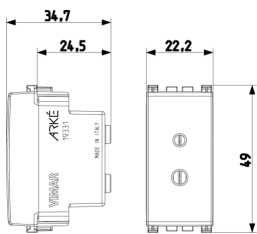

Produktstatus

3 - Aktiv

Mindestbestellmenge

10 NR

Video

- [Arké lives in your time](#)

Zeichnungen

Zeichnung Dimensionen

Zeichnung zurück

3D-Ansicht

Galerie

Technische Daten

- **Gruppe:** Installationsschalterprogramme/Steckvorrichtungen
- **Klasse:** Steckdose
- **Mit Klappdeckel:** Nein
- **Farbe:** weiß
- **RAL-Nummer (ähnlich):** 9016
- **Metallicfarbe:** Nein
- **Transparent:** Nein
- **Abschließbar:** Nein
- **Nennstrom:** 6 A
- **Nennspannung:** 24 V
- **Gerätetiefe:** 34,70 mm

Marken

- 00. CE-Kennzeichnung - EU
- 10. EAC Eurasian Customs Union
- 43. UKCA-Marke Großbritannien
- 99. WEEE-Richtlinie ([download](#))

Verpackung

Artikelnummer8007352455917
Menge 1 NR
Abm. 4,1x2,8x5,3 [cm]
Gewicht 23,6 [g]

Artikelnummer8007352455924
Menge 10 NR
Abm. 14,4x9x6 [cm]
Gewicht 272,1 [g]

Artikelnummer8007352644816
Menge 160 NR
Abm. 37,5x30x13,5 [cm]
Gewicht 4.712 [g]

Legal

Vimar behält sich das Recht vor, jederzeit und ohne Vorankündigung die Merkmale der gemeldeten Produkte zu ändern. Die Installation muss durch Fachpersonal gemäß den im Anwendungsland des Geräts geltenden Vorschriften zur Installation elektrischen Materials erfolgen. Für die Nutzungsbedingungen der im Produktblatt enthaltenen Informationen verweisen wir auf [Nutzungsbedingungen](#).