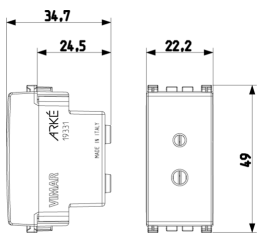

Produktstatus

3 - Aktiv

Mindestbestellmenge

10 NR

Video

- [Arké lives in your time](#)

Zeichnungen

Zeichnung Dimensionen

Zeichnung zurück

3D-Ansicht

Technische Daten

- **Gruppe:** Installationsschalterprogramme/Steckvorrichtungen
- **Klasse:** Steckdose
- **Mit Klappdeckel:** Nein
- **Farbe:** Aluminium
- **RAL-Nummer (ähnlich):** 9007
- **Metallicfarbe:** Nein
- **Transparent:** Nein
- **Abschließbar:** Nein
- **Oberflächenschutz:** lackiert
- **Nennstrom:** 6 A
- **Nennspannung:** 24 V
- **Gerätetiefe:** 34,70 mm

Marken

- 00. CE-Kennzeichnung - EU
- 10. EAC Eurasian Customs Union
- 43. UKCA-Marke Großbritannien
- 96. Elektrotechnische Fachkraft ([download](#))
- 99. WEEE-Richtlinie ([download](#))

Verpackung

Artikelnummer8007352599116
Menge 1 NR
Abm. 4,1x2,8x5,3 [cm]
Gewicht 23,8 [g]

Artikelnummer8007352599123
Menge 10 NR
Abm. 14,4x9x6 [cm]
Gewicht 274,9 [g]

Legal

Vimar behält sich das Recht vor, jederzeit und ohne Vorankündigung die Merkmale der gemeldeten Produkte zu ändern. Die Installation muss durch Fachpersonal gemäß den im Anwendungsland des Geräts geltenden Vorschriften zur Installation elektrischen Materials erfolgen. Für die Nutzungsbedingungen der im Produktblatt enthaltenen Informationen verweisen wir auf [Nutzungsbedingungen](#).