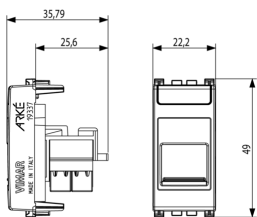

Zeichnungen

Zeichnung Dimensionen

Zeichnung zurück

3D-Ansicht

Technische Daten

- **Gruppe:** Installationsmaterial Kommunikationsnetze DNT/FNT
- **Klasse:** Modularer Steckverbinder
- **Ausführung:** Buchse (Jack)
- **Steckverbindertyp:** RJ45 8(8)
- **Geschirmt:** Nein
- **Kategorie:** 6

Verpackung

Artikelnummer8007352592667
Menge 1 NR
Abm. 5,1x2,8x5,3 [cm]
Gewicht 21,4 [g]

Artikelnummer8007352592674
Menge 20 NR
Abm. 27x11,6x6 [cm]
Gewicht 504,4 [g]

Legal

Vimar behält sich das Recht vor, jederzeit und ohne Vorankündigung die Merkmale der gemeldeten Produkte zu ändern. Die Installation muss durch Fachpersonal gemäß den im Anwendungsland des Geräts geltenden Vorschriften zur Installation elektrischen Materials erfolgen. Für die Nutzungsbedingungen der im Produktblatt enthaltenen Informationen verweisen wir auf [Nutzungsbedingungen](#).