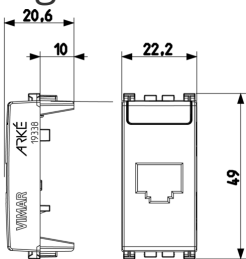

Produktstatus

3 - Aktiv

Mindestbestellmenge

20 NR

Video

- [Arké lives in your time](#)

Zeichnungen

Zeichnung Dimensionen

Zeichnung zurück

3D-Ansicht

Technische Daten

- **Gruppe:** Installationsschalterprogramme/Steckvorrichtungen
- **Klasse:** Übergangsadapter für Installationsschalterprogramme
- **Farbe:** Aluminium
- **RAL-Nummer (ähnlich):** 9007
- **Mit Klappdeckel:** Nein

- **Mit Textfeld:** Ja
- **Gerätebreite:** 22,20 mm
- **Gerätehöhe:** 49,00 mm
- **Gerätetiefe:** 20,60 mm

Verpackung

8 007352 594579

Artikelnummer 8007352594579
Menge 1 NR
Abm. 2,2x4,9x6,1 [cm]
Gewicht 4,8 [g]

8 007352 594586

Artikelnummer 8007352594586
Menge 2 NR
Abm. 4,1x2,8x5,3 [cm]
Gewicht 13 [g]

8 007352 594593

Artikelnummer 8007352594593
Menge 20 NR
Abm. 14,4x9x6 [cm]
Gewicht 166,5 [g]

Legal

Vimar behält sich das Recht vor, jederzeit und ohne Vorankündigung die Merkmale der gemeldeten Produkte zu ändern. Die Installation muss durch Fachpersonal gemäß den im Anwendungsland des Geräts geltenden Vorschriften zur Installation elektrischen Materials erfolgen. Für die Nutzungsbedingungen der im Produktblatt enthaltenen Informationen verweisen wir auf [Nutzungsbedingungen](#).