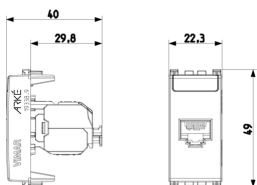

Zeichnungen

Zeichnung Dimensionen

Zeichnung zurück

3D-Ansicht

Galerie

Technische Daten

- **Gruppe:** Installationsmaterial Kommunikationsnetze DNT/FNT
- **Klasse:** Modularer Steckverbinder
- **Ausführung:** Buchse (Jack)
- **Steckverbindertyp:** RJ45 8(8)
- **Geschirmt:** Nein
- **Kategorie:** 6
- **Anschlussart:** Crimp
- **Spezialwerkzeug notwendig:** Nein
- **Geeignet für Rundkabel:** Ja
- **Geeignet für Flachkabel:** Ja
- **Geeignet für Litzenleiter:** Nein
- **Geeignet für Massivleiter:** Nein
- **Farbe:** weiß
- **AWG-Bereich:** 23 - 26

Artikelnummer8007352464155
Menge 1 NR
Abm. 5,1x4,3x5,3 [cm]
Gewicht 20,6 [g]

8 007352 464162

Artikelnummer8007352464162
Menge 10 NR
Abm. 26,9x11,6x4,9 [cm]
Gewicht 275,2 [g]

8 007352 626218

Artikelnummer8007352626218
Menge 200 NR
Abm. 47,5x27x29 [cm]
Gewicht 5.924 [g]