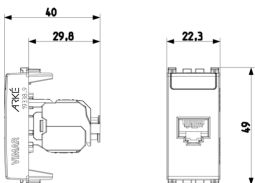

Zeichnungen

Zeichnung Dimensionen

Zeichnung zurück

3D-Ansicht

Technische Daten

- **Gruppe:** Installationsmaterial Kommunikationsnetze DNT/FNT
- **Klasse:** Modularer Steckverbinder
- **Ausführung:** Buchse (Jack)
- **Steckverbindertyp:** RJ45 8(8)
- **Geschirmt:** Ja
- **Kategorie:** 6
- **Anschlussart:** Crimp
- **Spezialwerkzeug notwendig:** Nein
- **Geeignet für Rundkabel:** Ja
- **Geeignet für Flachkabel:** Nein
- **Geeignet für Litzenleiter:** Nein
- **Geeignet für Massivleiter:** Nein
- **Farbe:** weiß
- **AWG-Bereich:** 23 - 26

Artikelnummer8007352464179
Menge 1 NR
Abm. 5,1x4,3x5,3 [cm]
Gewicht 34,6 [g]

8 007352 464186

Artikelnummer8007352464186
Menge 10 NR
Abm. 26,9x11,6x4,9 [cm]
Gewicht 420 [g]

8 007352 648883

Artikelnummer8007352648883
Menge 200 NR
Abm. 47,5x27x29 [cm]
Gewicht 8.920 [g]