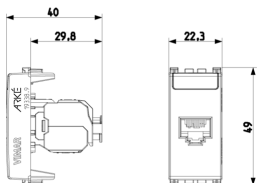

Zeichnungen

Zeichnung Dimensionen

Zeichnung zurück

3D-Ansicht

Technische Daten

- **Gruppe:** Installationsmaterial Kommunikationsnetze DNT/FNT
- **Klasse:** Modularer Steckverbinder
- **Ausführung:** Buchse (Jack)
- **Steckverbindertyp:** RJ45 8(8)
- **Geschirmt:** Ja
- **Kategorie:** 6
- **Anschlussart:** Crimp
- **Spezialwerkzeug notwendig:** Nein
- **Geeignet für Rundkabel:** Ja
- **Geeignet für Flachkabel:** Nein
- **Geeignet für Litzenleiter:** Nein
- **Geeignet für Massivleiter:** Nein
- **Farbe:** sonstige
- **AWG-Bereich:** 23 - 26

Artikelnummer8007352463332
Menge 1 NR
Abm. 5,1x4,3x5,3 [cm]
Gewicht 33,5 [g]

8 007352 463349

Artikelnummer8007352463349
Menge 10 NR
Abm. 26,9x11,6x4,9 [cm]
Gewicht 414,9 [g]

8 007352 645035

Artikelnummer8007352645035
Menge 200 NR
Abm. 47,5x27x29 [cm]
Gewicht 8.800 [g]