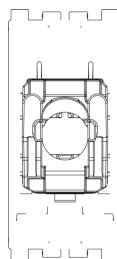

ARKÉ: Steckdose RJ45 Netsafe Kat6A UTP Metal

19339.15.M

Anlageninfrastruktur / Struk. Kabelverbindung Netsafe / ARKÉ / Geräte

Steckdose RJ45 Netsafe Kat6A UTP Metal

Steckdose RJ45 mit Netsafe-Buchse, Kat. 6A, ungeschirmt,
Universalverkabelung T568A/B, 8 Kontakte, Schneidklemmen ohne
Montagewerkzeug, Metal

Produktstatus

3 - Aktiv

Mindestbestellmenge

10 NR

Video

- [Arké lives in your time](#)

Zeichnungen

Zeichnung Dimensionen

Zeichnung zurück

3D-Ansicht

Technische Daten

- **Gruppe:** Installationsmaterial Kommunikationsnetze DNT/FNT
- **Klasse:** Modularer Steckverbinder
- **Ausführung:** Buchse (Jack)
- **Steckverbindertyp:** RJ45 8(8)
- **Geschirmt:** Nein
- **Kategorie:** 6A (IEC)
- **Anschlussart:** Crimp

Artikelnummer8007352597747
Menge 1 NR
Abm. 5,1x4,3x5,3 [cm]
Gewicht 20,8 [g]

8 007352 597754

Artikelnummer8007352597754
Menge 10 NR
Abm. 26,9x11,6x4,9 [cm]
Gewicht 277,7 [g]

Legal

Vimar behält sich das Recht vor, jederzeit und ohne Vorankündigung die Merkmale der gemeldeten Produkte zu ändern. Die Installation muss durch Fachpersonal gemäß den im Anwendungsland des Geräts geltenden Vorschriften zur Installation elektrischen Materials erfolgen. Für die Nutzungsbedingungen der im Produktblatt enthaltenen Informationen verweisen wir auf [Nutzungsbedingungen](#).