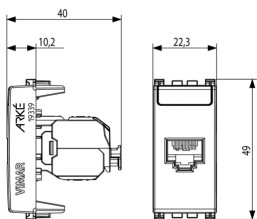

Produktstatus

3 - Aktiv

Mindestbestellmenge

10 NR

Video

- [Arké lives in your time](#)

Zeichnungen

Zeichnung Dimensionen

Zeichnung zurück

3D-Ansicht

Technische Daten

- **Gruppe:** Installationsmaterial Kommunikationsnetze DNT/FNT
- **Klasse:** Modularer Steckverbinder
- **Ausführung:** Buchse (Jack)
- **Steckverbindertyp:** RJ45 8(8)
- **Geschirmt:** Nein
- **Kategorie:** 6A (IEC)
- **Anschlussart:** Crimp

Artikelnummer8007352597747
Menge 1 NR
Abm. 5,1x4,3x5,3 [cm]
Gewicht 20,8 [g]

8 007352 597754

Artikelnummer8007352597754
Menge 10 NR
Abm. 26,9x11,6x4,9 [cm]
Gewicht 277,7 [g]

Legal

Vimar behält sich das Recht vor, jederzeit und ohne Vorankündigung die Merkmale der gemeldeten Produkte zu ändern. Die Installation muss durch Fachpersonal gemäß den im Anwendungsland des Geräts geltenden Vorschriften zur Installation elektrischen Materials erfolgen. Für die Nutzungsbedingungen der im Produktblatt enthaltenen Informationen verweisen wir auf [Nutzungsbedingungen](#).