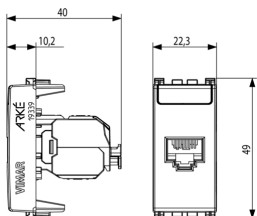

Zeichnungen

Zeichnung Dimensionen

Zeichnung zurück

3D-Ansicht

Technische Daten

- **Gruppe:** Installationsmaterial Kommunikationsnetze DNT/FNT
- **Klasse:** Modularer Steckverbinder
- **Ausführung:** Buchse (Jack)
- **Steckverbindertyp:** RJ45 8(8)
- **Geschirmt:** Nein
- **Kategorie:** 6A (IEC)
- **Anschlussart:** Crimp

Marken

- 00. CE-Kennzeichnung - EU
- 10. EAC Eurasian Customs Union
- 24. FORCE Zertifikat ([download](#))
- 43. UKCA-Marke Großbritannien
- 99. WEEE-Richtlinie ([download](#))

Verpackung

Artikelnummer8007352560178
Menge 1 NR
Abm. 5,1x4,3x5,3 [cm]
Gewicht 20,6 [g]

Artikelnummer8007352560185
Menge 10 NR
Abm. 26,9x11,6x4,9 [cm]
Gewicht 272,8 [g]

Legal

Vimar behält sich das Recht vor, jederzeit und ohne Vorankündigung die Merkmale der gemeldeten Produkte zu ändern. Die Installation muss durch Fachpersonal gemäß den im Anwendungsland des Geräts geltenden Vorschriften zur Installation elektrischen Materials erfolgen. Für die Nutzungsbedingungen der im Produktblatt enthaltenen Informationen verweisen wir auf [Nutzungsbedingungen](#).