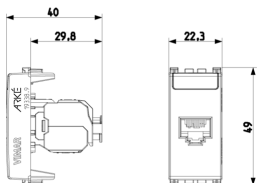

Zeichnungen

Zeichnung Dimensionen

Zeichnung zurück

3D-Ansicht

Technische Daten

- **Gruppe:** Installationsmaterial Kommunikationsnetze DNT/FNT
- **Klasse:** Modularer Steckverbinder
- **Ausführung:** Buchse (Jack)
- **Steckverbindertyp:** RJ45 8(8)
- **Geschirmt:** Ja
- **Kategorie:** 6A (IEC)
- **Anschlussart:** Crimp

Menge 1 NR

Abm. 5,1x4,3x5,3 [cm]

Gewicht 34 [g]

Artikelnummer8007352464209

Menge 10 NR

Abm. 26,9x11,6x4,9 [cm]

Gewicht 408,6 [g]

Legal