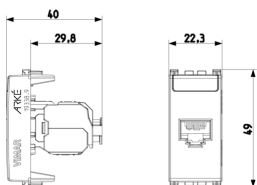

Zeichnungen

Zeichnung Dimensionen

Zeichnung zurück

3D-Ansicht

Technische Daten

- **Gruppe:** Installationsmaterial Kommunikationsnetze DNT/FNT
- **Klasse:** Modularer Steckverbinder
- **Ausführung:** Buchse (Jack)
- **Steckverbindertyp:** RJ45 8(8)
- **Geschirmt:** Ja
- **Kategorie:** 6A (IEC)
- **Anschlussart:** Crimp

Artikelnummer8007352463356
Menge 1 NR
Abm. 5,1x4,3x5,3 [cm]
Gewicht 33,5 [g]

8 007352 463363

Artikelnummer8007352463363
Menge 10 NR
Abm. 26,9x11,6x4,9 [cm]
Gewicht 415,7 [g]

8 007352 637641

Artikelnummer8007352637641
Menge 200 NR
Abm. 47,5x27x29 [cm]
Gewicht 8.614 [g]