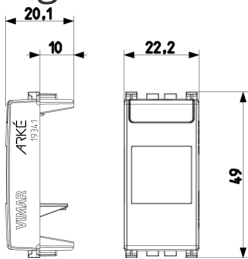

Produktstatus

3 - Aktiv

Mindestbestellmenge

20 NR

Video

- [Arké lives in your time](#)

Zeichnungen

Zeichnung Dimensionen

Zeichnung zurück

3D-Ansicht

Technische Daten

- **Gruppe:** Installationsschalterprogramme/Steckvorrichtungen
- **Klasse:** Übergangsadapter für Installationsschalterprogramme
- **Farbe:** Aluminium
- **RAL-Nummer (ähnlich):** 9007
- **Mit Klappdeckel:** Nein

- **Mit Textfeld:** Ja
- **Gerätebreite:** 22,20 mm
- **Gerätehöhe:** 49,00 mm
- **Gerätetiefe:** 20,10 mm

Verpackung

8 007352 597181

Artikelnummer 8007352597181
Menge 1 NR
Abm. 2,2x4,9x2 [cm]
Gewicht 5,2 [g]

8 007352 597198

Artikelnummer 8007352597198
Menge 2 NR
Abm. 4,1x2,8x5,3 [cm]
Gewicht 14 [g]

8 007352 597204

Artikelnummer 8007352597204
Menge 20 NR
Abm. 14,4x9x6 [cm]
Gewicht 173,2 [g]

Legal

Vimar behält sich das Recht vor, jederzeit und ohne Vorankündigung die Merkmale der gemeldeten Produkte zu ändern. Die Installation muss durch Fachpersonal gemäß den im Anwendungsland des Geräts geltenden Vorschriften zur Installation elektrischen Materials erfolgen. Für die Nutzungsbedingungen der im Produktblatt enthaltenen Informationen verweisen wir auf [Nutzungsbedingungen](#).