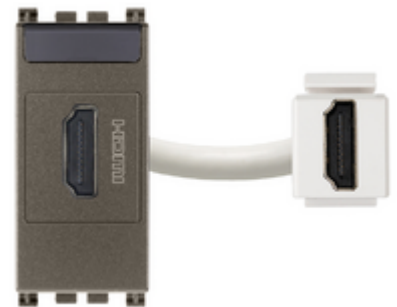

ARKÉ: Steckdose HDMI Metal

19346.M

Wohnbereich-Serien / Herkömmlich-Wohnbereich-Serien / ARKÉ / Geräte

Steckdose HDMI Metal

Steckdose mit HDMI-Steckverbinder, Keystone-Verschluss, Metal

Produktstatus

3 - Aktiv

[Zeichnung zurück](#)

[3D-Ansicht](#)

Technische Daten

- **Gruppe:** Installationsschalterprogramme/Steckvorrichtungen
- **Klasse:** Einsatz/Abdeckung für Kommunikationstechnik
- **Zusammenstellung:** Modulargerät für Installationsschalterprogramme
- **Verwendung:** HDMI
- **Tragring:** Nein
- **Mit Staubschutz:** Nein
- **Mit Klappdeckel:** Nein
- **Montageart:** Unterputz
- **Werkstoff:** Kunststoff
- **Werkstoffgüte:** Thermoplast
- **Halogenfrei:** Ja
- **Oberflächenschutz:** lackiert
- **Ausführung der Oberfläche:** matt
- **Farbe:** Aluminium
- **RAL-Nummer (ähnlich):** 9007
- **Transparent:** Nein
- **Anzahl der Module (bei Modulbauweise):** 1
- **Mit Zugentlastung:** Nein
- **Lüsterklemme:** Nein
- **Geeignet für Schutzart (IP):** IP20
- **Gerätebreite:** 22,20 mm
- **Gerätehöhe:** 49,00 mm
- **Gerätetiefe:** 47,10 mm