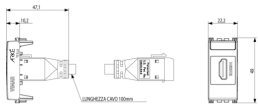

Zeichnungen

[Zeichnung Dimensionen](#)