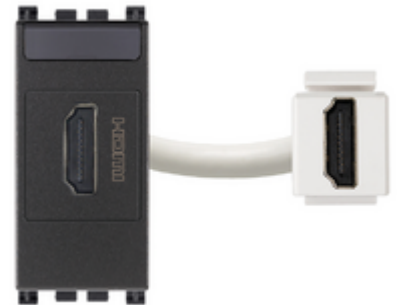

ARKÉ: Steckdose HDMI grau

19346

Wohnbereich-Serien / Herkommlich-Wohnbereich-Serien / ARKÉ / Geräte

Steckdose HDMI grau

Steckdose mit HDMI-Steckverbinder, Keystone-Verschluss, grau

Produktstatus

3 - Aktiv

Mindestbestellmenge

[3D-Ansicht](#)

Galerie

Technische Daten

- **Gruppe:** Installationsschalterprogramme/Steckvorrichtungen
- **Klasse:** Einsatz/Abdeckung für Kommunikationstechnik
- **Zusammenstellung:** Modulargerät für Installationsschalterprogramme
- **Verwendung:** HDMI
- **Tragring:** Nein
- **Mit Staubschutz:** Nein
- **Mit Klappdeckel:** Nein
- **Montageart:** Unterputz
- **Werkstoff:** Kunststoff
- **Werkstoffgüte:** Thermoplast
- **Halogenfrei:** Ja
- **Oberflächenschutz:** unbehandelt
- **Ausführung der Oberfläche:** matt
- **Farbe:** grau
- **RAL-Nummer (ähnlich):** 7015
- **Transparent:** Nein
- **Anzahl der Module (bei Modulbauweise):** 1
- **Mit Zugentlastung:** Nein
- **Lüsterklemme:** Nein
- **Geeignet für Schutzart (IP):** IP20
- **Gerätebreite:** 22,30 mm
- **Gerätehöhe:** 49,00 mm
- **Gerätetiefe:** 46,90 mm