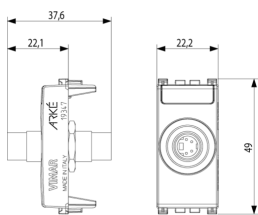

2 - Wird gelöscht

Mindestbestellmenge

1 NR

Video

- [Arké lives in your time](#)

Zeichnungen

Zeichnung Dimensionen

Zeichnung zurück

3D-Ansicht

Galerie

Technische Daten

- **Gruppe:** Installationsschalterprogramme/Steckvorrichtungen
- **Klasse:** Einsatz/Abdeckung für Kommunikationstechnik
- **Zusammenstellung:** Modulargerät für Installationsschalterprogramme
- **Verwendung:** S-Video
- **Tragring:** Nein
- **Mit Staubschutz:** Nein
- **Mit Klappdeckel:** Nein
- **Montageart:** Unterputz
- **Werkstoff:** Kunststoff
- **Werkstoffgüte:** Thermoplast
- **Halogenfrei:** Ja
- **Oberflächenschutz:** unbehandelt
- **Ausführung der Oberfläche:** matt
- **Farbe:** grau
- **RAL-Nummer (ähnlich):** 7015
- **Transparent:** Nein
- **Anzahl der Module (bei Modulbauweise):** 1
- **Mit Zugentlastung:** Nein
- **Lüsterklemme:** Nein
- **Geeignet für Schutzart (IP):** IP20
- **Gerätebreite:** 22,30 mm
- **Gerätehöhe:** 49,00 mm
- **Gerätetiefe:** 37,60 mm

Marken

- 00. CE-Kennzeichnung - EU
- 43. UKCA-Marke Großbritannien
- 99. WEEE-Richtlinie ([download](#))

Verpackung

Artikelnummer8007352457874
Menge 1 NR
Abm. 4,1x2,8x5,3 [cm]
Gewicht 21,59 [g]

Artikelnummer8007352457881
Menge 10 NR
Abm. 14,4x9x6 [cm]
Gewicht 250,52 [g]