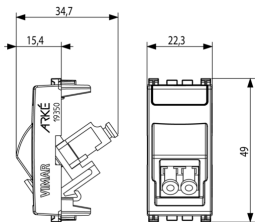

Produktstatus

3 - Aktiv

Mindestbestellmenge

10 NR

Video

- [Arké lives in your time](#)

Zeichnungen

Zeichnung Dimensionen

Zeichnung zurück

3D-Ansicht

Technische Daten

- **Gruppe:** Installationsmaterial Kommunikationsnetze DNT/FNT
- **Klasse:** LWL-Kupplung
- **Geeignet für Faserart:** Singlemode
- **Steckverbindertyp Anschluss 1:** LC-Duplex
- **Steckverbindertyp Anschluss 2:** LC-Duplex
- **Befestigungsart:** einrasten
- **Farbe:** sonstige

Marken

- 10. EAC Eurasian Customs Union

Verpackung

Artikelnummer8007352560703

Menge 1 NR

Abm. 4,1x2,8x5,3 [cm]

Gewicht 13,2 [g]

Artikelnummer8007352560710

Menge 10 NR

Abm. 14,4x9x6 [cm]

Gewicht 167,5 [g]

Legal

Vimar behält sich das Recht vor, jederzeit und ohne Vorankündigung die Merkmale der gemeldeten Produkte zu ändern. Die Installation muss durch Fachpersonal gemäß den im Anwendungsland des Geräts geltenden Vorschriften zur Installation elektrischen Materials erfolgen. Für die Nutzungsbedingungen der im Produktblatt enthaltenen Informationen verweisen wir auf [Nutzungsbedingungen](#).