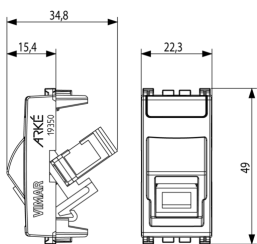

Produktstatus

3 - Aktiv

Mindestbestellmenge

10 NR

Video

- [Arké lives in your time](#)

Zeichnungen

Zeichnung Dimensionen

Zeichnung zurück

3D-Ansicht

Technische Daten

- **Gruppe:** Installationsmaterial Kommunikationsnetze DNT/FNT
- **Klasse:** LWL-Kupplung

- **Farbe:** Aluminium

Marken

- 10. EAC Eurasian Customs Union

Verpackung

8 007352597624

Artikelnummer 8007352597624
Menge 1 NR
Abm. 4,1x2,8x5,3 [cm]
Gewicht 13,2 [g]

8 007352597631

Artikelnummer 8007352597631
Menge 10 NR
Abm. 14,4x9x6 [cm]
Gewicht 168,5 [g]

Legal

Vimar behält sich das Recht vor, jederzeit und ohne Vorankündigung die Merkmale der gemeldeten Produkte zu ändern. Die Installation muss durch Fachpersonal gemäß den im Anwendungsland des Geräts geltenden Vorschriften zur Installation elektrischen Materials erfolgen. Für die Nutzungsbedingungen der im Produktblatt enthaltenen Informationen verweisen wir auf [Nutzungsbedingungen](#).