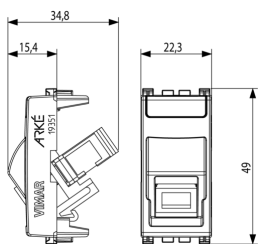

Produktstatus

3 - Aktiv

Mindestbestellmenge

10 NR

Video

- [Arké lives in your time](#)

Zeichnungen

Zeichnung Dimensionen

Zeichnung zurück

3D-Ansicht

Technische Daten

- **Gruppe:** Installationsmaterial Kommunikationsnetze DNT/FNT
- **Klasse:** LWL-Kupplung
- **Geeignet für Faserart:** Multimode
- **Steckverbindertyp Anschluss 1:** SC
- **Steckverbindertyp Anschluss 2:** SC
- **Befestigungsart:** einrasten
- **Farbe:** Aluminium

Marken

- 10. EAC Eurasian Customs Union

Verpackung

Artikelnummer8007352597587

Menge 1 NR

Abm. 4,1x2,8x5,3 [cm]

Gewicht 13,2 [g]

Artikelnummer8007352597594

Menge 10 NR

Abm. 14,4x9x6 [cm]

Gewicht 168 [g]

Legal

Vimar behält sich das Recht vor, jederzeit und ohne Vorankündigung die Merkmale der gemeldeten Produkte zu ändern. Die Installation muss durch Fachpersonal gemäß den im Anwendungsland des Geräts geltenden Vorschriften zur Installation elektrischen Materials erfolgen. Für die Nutzungsbedingungen der im Produktblatt enthaltenen Informationen verweisen wir auf [Nutzungsbedingungen](#).