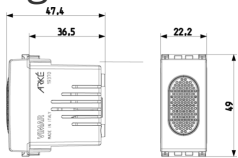

10 NR

Video

- [Arké lives in your time](#)

Zeichnungen

Zeichnung Dimensionen

Zeichnung zurück

3D-Ansicht

Galerie

Technische Daten

- **Gruppe:** Optische und akustische Signalgeräte
- **Klasse:** Gong
- **Gehäusefarbe:** grau
- **Lautstärke:** 70 dB
- **Nennspannung:** 12,00 - 12,01 V
- **Schutzart (IP):** IP40
- **Stromart:** AC
- **Batterie eingebaut:** Nein
- **Montageart:** Unterputz
- **Breite in Teilungseinheiten:** 1
- **Drahtlos:** Nein

Marken

- 00. CE-Kennzeichnung - EU
- 10. EAC Eurasian Customs Union
- 43. UKCA-Marke Großbritannien
- 99. WEEE-Richtlinie ([download](#))

Verpackung

8 007352 414891

Artikelnummer8007352414891
Menge 1 NR
Abm. 5,1x2,8x5,3 [cm]
Gewicht 59,8 [g]

8 007352 414907

Artikelnummer8007352414907
Menge 10 NR
Abm. 14,4x11,6x6 [cm]
Gewicht 640,4 [g]

8 007352 626676

Artikelnummer8007352626676
Menge 120 NR
Abm. 36,5x33x13,5 [cm]
Gewicht 7.116 [g]

Legal

Vimar behält sich das Recht vor, jederzeit und ohne Vorankündigung die Merkmale der gemeldeten Produkte zu ändern. Die Installation muss durch Fachpersonal gemäß den im Anwendungsland des Geräts geltenden Vorschriften zur Installation elektrischer Materialien erfolgen. Für die Nutzungsbedingungen der im Produktblatt enthaltenen Informationen verweisen wir auf [Nutzungsbedingungen](#).