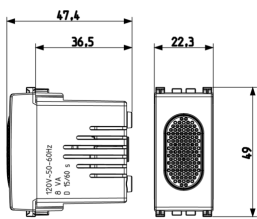

10 NR

Video

- [Arké lives in your time](#)

Zeichnungen

Zeichnung Dimensionen

Zeichnung zurück

3D-Ansicht

Technische Daten

- **Gruppe:** Optische und akustische Signalgeräte
- **Klasse:** Gong
- **Gehäusefarbe:** weiß
- **Lautstärke:** 70 dB
- **Nennspannung:** 120,00 - 120,01 V
- **Schutzart (IP):** IP40
- **Stromart:** AC
- **Batterie eingebaut:** Nein
- **Montageart:** Unterputz
- **Breite in Teilungseinheiten:** 1
- **Drahtlos:** Nein

Verpackung

Artikelnummer8007352471641
Menge 1 NR
Abm. 5,1x2,8x5,3 [cm]
Gewicht 56,3 [g]

Artikelnummer8007352471658
Menge 10 NR
Abm. 14,4x11,6x6 [cm]
Gewicht 607,2 [g]

Legal

Vimar behält sich das Recht vor, jederzeit und ohne Vorankündigung die Merkmale der gemeldeten Produkte zu ändern. Die Installation muss durch Fachpersonal gemäß den im Anwendungsland des Geräts geltenden Vorschriften zur Installation elektrischen Materials erfolgen. Für die Nutzungsbedingungen der im Produktblatt enthaltenen Informationen verweisen wir auf [Nutzungsbedingungen](#).