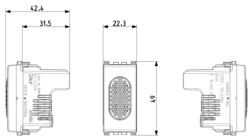

Zeichnungen

Zeichnung Dimensionen

Zeichnung zurück

3D-Ansicht

Technische Daten

- **Gruppe:** Optische und akustische Signalgeräte
- **Klasse:** Gong
- **Gehäusefarbe:** Aluminium
- **Nennspannung:** 120,00 - 120,01 V
- **Schutzart (IP):** IP40

Verpackung

8 007352740006

Artikelnummer 8007352740006
Menge 1 NR
Abm. 4,6x2,7x5,6 [cm]
Gewicht 43,22 [g]

8 007352740013

Artikelnummer 8007352740013
Menge 10 NR
Abm. 14,8x10x6,8 [cm]
Gewicht 480,57 [g]

8 007352740020

Artikelnummer 8007352740020
Menge 120 NR
Abm. 31x22x21 [cm]
Gewicht 6.014,84 [g]

Legal

Vimar behält sich das Recht vor, jederzeit und ohne Vorankündigung die Merkmale der gemeldeten Produkte zu ändern. Die Installation muss durch Fachpersonal gemäß den im Anwendungsland des Geräts geltenden Vorschriften zur Installation elektrischen Materials erfolgen. Für die Nutzungsbedingungen der im Produktblatt enthaltenen Informationen verweisen wir auf [Nutzungsbedingungen](#).