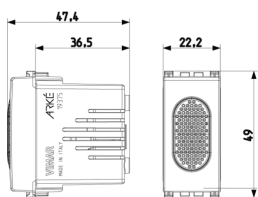

10 NR

Video

- [Arké lives in your time](#)

Zeichnungen

Zeichnung Dimensionen

Zeichnung zurück

3D-Ansicht

Galerie

Technische Daten

- **Gruppe:** Optische und akustische Signalgeräte
- **Klasse:** Summer
- **Nennspannung:** 12 V
- **Stromart:** AC
- **Stromaufnahme:** 0,67 A
- **Schutzart (IP):** IP40
- **Lautstärke:** 75 dB
- **Gehäusefarbe:** grau
- **Montageart:** sonstige
- **Trafo eingebaut:** Nein

Marken

- 00. CE-Kennzeichnung - EU
- 10. EAC Eurasian Customs Union
- 43. UKCA-Marke Großbritannien
- 99. WEEE-Richtlinie ([download](#))

Verpackung

Artikelnummer8007352414938
Menge 1 NR
Abm. 5,1x2,8x5,3 [cm]
Gewicht 47,1 [g]

Artikelnummer8007352414945
Menge 10 NR
Abm. 14,4x11,6x6 [cm]
Gewicht 514,4 [g]

Artikelnummer8007352637795
Menge 120 NR
Abm. 36,5x33x13,5 [cm]
Gewicht 6.588 [g]

Legal

Vimar behält sich das Recht vor, jederzeit und ohne Vorankündigung die Merkmale der gemeldeten Produkte zu ändern. Die Installation muss durch Fachpersonal gemäß den im Anwendungsland des Geräts geltenden Vorschriften zur Installation elektrischer Materials erfolgen. Für die Nutzungsbedingungen der im Produktblatt enthaltenen Informationen verweisen wir auf [Nutzungsbedingungen](#).