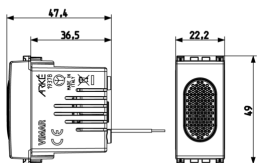

10 NR

Alternative Produkte

19373.SR - Klingel/Summer
230V 50-60Hz grau

Video

- [Arké lives in your time](#)

Zeichnungen

Zeichnung Dimensionen

Zeichnung zurück

3D-Ansicht

Galerie

Technische Daten

- **Gruppe:** Optische und akustische Signalgeräte
- **Klasse:** Summer
- **Nennspannung:** 230 V
- **Stromart:** AC
- **Stromaufnahme:** 0,03 A
- **Schutzart (IP):** IP40
- **Lautstärke:** 75 dB
- **Gehäusefarbe:** grau
- **Montageart:** sonstige
- **Trafo eingebaut:** Nein

Verpackung

Artikelnummer8007352414952
Menge 1 NR
Abm. 5,1x2,8x5,3 [cm]
Gewicht 44,7 [g]

Artikelnummer8007352414969
Menge 10 NR
Abm. 14,4x11,6x6 [cm]
Gewicht 489,7 [g]

Artikelnummer8007352626683
Menge 120 NR
Abm. 36,5x33x13,5 [cm]
Gewicht 5.280 [g]