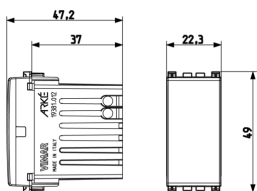

Produktstatus

2 - Wird gelöscht

Mindestbestellmenge

5 NR

Video

- [Arké lives in your time](#)

Zeichnungen

Zeichnung Dimensionen

Zeichnung zurück

3D-Ansicht

Galerie

Technische Daten

- **Gruppe:** Installationsschalterprogramme/Steckvorrichtungen
- **Klasse:** Info-Lichtsignal für Installationsschalterprogramme
- **Anzahl der Module (bei Modulbauweise):** 1
- **Mit Leuchtmittel:** Ja
- **Leuchtmittel:** LED nicht austauschbar
- **Mit Blinklicht:** Nein
- **Mit austauschbarem Symbol:** Nein
- **Montageart:** Unterputz
- **Befestigungsart:** einrasten
- **Werkstoff:** Kunststoff
- **Werkstoffgüte:** Thermoplast
- **Oberflächenschutz:** unbehandelt
- **Ausführung der Oberfläche:** matt
- **Farbe:** grau
- **RAL-Nummer (ähnlich):** 7015
- **Transparent:** Nein
- **Farbe des Leuchtmittels:** weiß
- **Geeignet für Schutzart (IP):** IP40
- **Nennspannung:** 12 V

Verpackung

Artikelnummer8007352436596
Menge 1 NR
Abm. 5,1x2,8x5,3 [cm]
Gewicht 26,1 [g]

Artikelnummer8007352436602
Menge 5 NR
Abm. 14,2x6,7x5,9 [cm]
Gewicht 161,8 [g]

Legal

Vimar behält sich das Recht vor, jederzeit und ohne Vorankündigung die Merkmale der gemeldeten Produkte zu ändern. Die Installation muss durch Fachpersonal gemäß den im Anwendungsland des Geräts geltenden Vorschriften zur Installation elektrischen Materials erfolgen. Für die Nutzungsbedingungen der im Produktblatt enthaltenen Informationen verweisen wir auf [Nutzungsbedingungen](#).