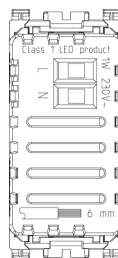

Produktstatus

2 - Wird gelöscht

Mindestbestellmenge

5 NR

Video

- [Arké lives in your time](#)

Zeichnungen

Zeichnung Dimensionen

Zeichnung zurück

3D-Ansicht

Galerie

Technische Daten

- **Gruppe:** Installationsschalterprogramme/Steckvorrichtungen
- **Klasse:** Info-Lichtsignal für Installationsschalterprogramme
- **Anzahl der Module (bei Modulbauweise):** 1
- **Mit Leuchtmittel:** Ja
- **Leuchtmittel:** LED nicht austauschbar
- **Mit Blinklicht:** Nein
- **Mit austauschbarem Symbol:** Nein
- **Montageart:** Unterputz
- **Befestigungsart:** einrasten
- **Werkstoff:** Kunststoff
- **Werkstoffgüte:** Thermoplast
- **Oberflächenschutz:** unbehandelt
- **Ausführung der Oberfläche:** matt
- **Farbe:** grau
- **RAL-Nummer (ähnlich):** 7015
- **Transparent:** Nein
- **Farbe des Leuchtmittels:** weiß
- **Geeignet für Schutzart (IP):** IP40
- **Nennspannung:** 12 V

Verpackung

Artikelnummer8007352436596
Menge 1 NR
Abm. 5,1x2,8x5,3 [cm]
Gewicht 26,1 [g]

Artikelnummer8007352436602
Menge 5 NR
Abm. 14,2x6,7x5,9 [cm]
Gewicht 161,8 [g]

Legal

Vimar behält sich das Recht vor, jederzeit und ohne Vorankündigung die Merkmale der gemeldeten Produkte zu ändern. Die Installation muss durch Fachpersonal gemäß den im Anwendungsland des Geräts geltenden Vorschriften zur Installation elektrischen Materials erfolgen. Für die Nutzungsbedingungen der im Produktblatt enthaltenen Informationen verweisen wir auf [Nutzungsbedingungen](#).