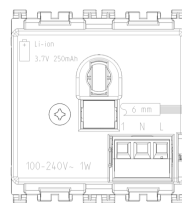

Merkblätter, Handbücher, Dokumentation

- [Mehrsprachig-Gebrauchsinformation Light \(640 kb\)](#)
- [Mehrsprachig-Gebrauchsinformation Full \(1663 kb\)](#)

Zeichnungen

Zeichnung Dimensionen

Zeichnung zurück

3D-Ansicht

Technische Daten

- **Gruppe:** Leuchten
- **Klasse:** Sicherheitsleuchte
- **Montageart:** Aufbau/Einbau
- **Funktion:** Rettungswegbeleuchtung
- **Geeignet für Kennzeichnungsart:** sonstige
- **Mit Piktogramm:** Nein
- **Überwachungseinrichtung:** ohne
- **Mit Fernschalteranschluss:** Ja
- **Mit Fernbedienung:** Nein
- **Einspeisung:** dezentral (Einzelbatterie)
- **Akkubeschaffenheit:** Lithium-Ionen
- **Leuchtmittel:** LED nicht austauschbar
- **Mit Leuchtmittel:** Ja
- **Geeignet für Anzahl der Lichtquellen:** 1
- **Fassung:** sonstige
- **Anzahl der Leuchtenköpfe:** 2
- **Werkstoff des Gehäuses:** Kunststoff
- **Gehäusefarbe:** farblos
- **Werkstoff der Abdeckung:** ohne Abdeckung
- **Spannungsart:** AC
- **Nennspannung:** 100,00 - 240,00 V
- **Betriebsgerät:** nicht erforderlich
- **Austauschbares Betriebsgerät:** Nein
- **Lichtverteiler:** sonstige
- **Schutzart (IP):** IP40
- **Schutzart (NEMA):** sonstige
- **Schutzklasse:** II
- **Max. Systemleistung:** 1,00 W
- **Nennbetriebsdauer:** 250,00 - 251,00 h
- **Breite:** 44,70 mm
- **Höhe/Tiefe:** 46,60 mm
- **Länge:** 49,00 mm
- **Einbaubreite:** 44,70 mm
- **Einbauhöhe/-tiefe:** 36,40 mm
- **Einbaulänge:** 49,00 mm
- **Art der Verdrahtung:** Abschluss
- **Polzahl:** 0
- **Leiterquerschnitt:** 250
- **Anschlussart:** Schraubanschluss