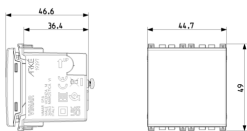

Merkblätter, Handbücher, Dokumentation

- [Mehrsprachig-Gebrauchsinformation Light \(640 kb\)](#)
- [Mehrsprachig-Gebrauchsinformation Full \(1663 kb\)](#)

Zeichnungen

Zeichnung Dimensionen

Zeichnung zurück

Artikelnummer8007352721302
Menge 10 NR
Abm. 28,1x13,1x6 [cm]
Gewicht 752 [g]

Artikelnummer8007352721319
Menge 120 NR
Abm. 38,5x29x30 [cm]
Gewicht 9.320 [g]

Legal

Vimar behält sich das Recht vor, jederzeit und ohne Vorankündigung die Merkmale der gemeldeten Produkte zu ändern. Die Installation muss durch Fachpersonal gemäß den im Anwendungsland des Geräts geltenden Vorschriften zur Installation elektrischer Materials erfolgen. Für die Nutzungsbedingungen der im Produktblatt enthaltenen Informationen verweisen wir auf [Nutzungsbedingungen](#).