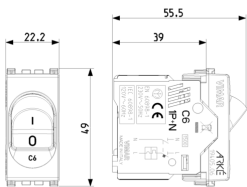

Produktstatus

3 - Aktiv

Mindestbestellmenge

10 NR

Video

- [Arké lives in your time](#)

Zeichnungen

Zeichnung Dimensionen

Zeichnung zurück

3D-Ansicht

Galerie

Technische Daten

- **Gruppe:** Schutzschaltgeräte, Sicherungen
- **Klasse:** Leitungsschutzschalter
- **Einbautiefe:** 38,00 mm
- **Auslösecharakteristik:** C
- **Polzahl (gesamt):** 2
- **Anzahl der abgesicherten Pole:** 1
- **Bemessungsstrom:** 6 A
- **Bemessungsspannung:** 230 V
- **Bemessungsschaltvermögen I_{cn} nach EN 60898 bei 230 V:** 1,50 kA
- **Spannungsart:** AC
- **Frequenz:** 50 - 60 HZ
- **Energiebegrenzungsklasse:** 1
- **Mitschaltender Neutralleiter:** Ja
- **Überspannungskategorie:** 3
- **Breite in Teilungseinheiten:** 1
- **Schutzart (IP):** IP40

Verpackung

8 007352 456358

Artikelnummer 8007352456358
Menge 1 NR
Abm. 6x2,8x5,3 [cm]
Gewicht 55,7 [g]

8 007352 456365

Artikelnummer 8007352456365
Menge 10 NR
Abm. 14,4x13,1x6 [cm]
Gewicht 605,7 [g]

Legal

Vimar behält sich das Recht vor, jederzeit und ohne Vorankündigung die Merkmale der gemeldeten Produkte zu ändern. Die Installation muss durch Fachpersonal gemäß den im Anwendungsland des Geräts geltenden Vorschriften zur Installation elektrischen Materials erfolgen. Für die Nutzungsbedingungen der im Produktblatt enthaltenen Informationen verweisen wir auf [Nutzungsbedingungen](#).