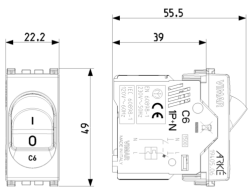

## Zeichnungen

Zeichnung Dimensionen

Zeichnung zurück

3D-Ansicht

## Technische Daten

- **Gruppe:** Schutzschaltgeräte, Sicherungen
- **Klasse:** Leitungsschutzschalter
- **Einbautiefe:** 38,00 mm
- **Auslösecharakteristik:** C
- **Polzahl (gesamt):** 2
- **Anzahl der abgesicherten Pole:** 1
- **Bemessungsstrom:** 6 A
- **Bemessungsspannung:** 230 V
- **Bemessungsschaltvermögen I<sub>cn</sub> nach EN 60898 bei 230 V:** 1,50 kA
- **Spannungsart:** AC
- **Frequenz:** 50 - 60 HZ
- **Energiebegrenzungsklasse:** 1
- **Mitschaltender Neutralleiter:** Ja
- **Überspannungskategorie:** 3
- **Breite in Teilungseinheiten:** 1
- **Schutzart (IP):** IP40