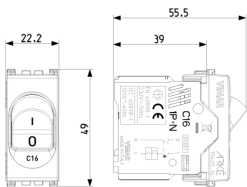

Produktstatus

3 - Aktiv

Mindestbestellmenge

10 NR

Video

- [Arké lives in your time](#)

Zeichnungen

Zeichnung Dimensionen

Zeichnung zurück

3D-Ansicht

Galerie

Technische Daten

- **Gruppe:** Schutzschaltgeräte, Sicherungen
- **Klasse:** Leitungsschutzschalter
- **Einbautiefe:** 38,00 mm
- **Auslösecharakteristik:** C
- **Polzahl (gesamt):** 2
- **Anzahl der abgesicherten Pole:** 1
- **Bemessungsstrom:** 16 A
- **Bemessungsspannung:** 230 V
- **Bemessungsschaltvermögen Icn nach EN 60898 bei 230 V:** 3,00 kA
- **Spannungsart:** AC
- **Frequenz:** 50 - 60 HZ
- **Energiebegrenzungsklasse:** 1
- **Mitschaltender Neutralleiter:** Ja
- **Überspannungskategorie:** 3
- **Breite in Teilungseinheiten:** 1
- **Schutzart (IP):** IP40

Verpackung

8 007352 436862

Artikelnummer8007352436862
Menge 1 NR
Abm. 6x2,8x5,3 [cm]
Gewicht 53,4 [g]

8 007352 436879

Artikelnummer8007352436879
Menge 10 NR
Abm. 14,4x13,1x6 [cm]
Gewicht 582,3 [g]

8 007352 657328

Artikelnummer8007352657328
Menge 200 NR
Abm. 50,5x20x28 [cm]
Gewicht 11.646 [g]

Legal

Vimar behält sich das Recht vor, jederzeit und ohne Vorankündigung die Merkmale der gemeldeten Produkte zu ändern. Die Installation muss durch Fachpersonal gemäß den im Anwendungsland des Geräts geltenden Vorschriften zur Installation elektrischen Materials erfolgen. Für die Nutzungsbedingungen der im Produktblatt enthaltenen Informationen verweisen wir auf [Nutzungsbedingungen](#).