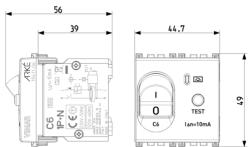

Zeichnungen

Zeichnung Dimensionen

Zeichnung zurück

3D-Ansicht

Galerie

Technische Daten

- **Gruppe:** Schutzschaltgeräte, Sicherungen
- **Klasse:** Kombination FI-Schalter/Leitungsschutzschalter
- **Polzahl (gesamt):** 2
- **Anzahl der abgesicherten Pole:** 1
- **Bemessungsspannung:** 230 V
- **Bemessungsstrom:** 6 A
- **Bemessungsfehlerstrom:** 6 A
- **Fehlerstrom-Typ:** A
- **Energiebegrenzungsklasse:** 1
- **Bemessungsschaltvermögen Icn nach EN 61009-1:** 1,50 kA
- **Stoßstromfestigkeit:** 1,50 kA
- **Spannungsart:** AC
- **Frequenz:** 50/60 Hz
- **Auslösecharakteristik:** C
- **Mitschaltender Neutraleiter:** Ja
- **Überspannungskategorie:** 3
- **Einbautiefe:** 38,00 mm
- **Unterputzmontage:** Ja
- **Fehlauslöseschutz:** Nein
- **Schutzart (IP):** IP40

Marken

- 00. CE-Kennzeichnung - EU
- 01. IMQ - Italien ([download](#))
- 37. Kennzeichnung - Marokko
- 96. Elektrotechnische Fachkraft ([download](#))
- 99. WEEE-Richtlinie ([download](#))

Verpackung

Artikelnummer8007352456419
Menge 1 NR
Abm. 6x5,4x5,3 [cm]
Gewicht 97,5 [g]

Artikelnummer8007352456426
Menge 5 NR
Abm. 17,2x13x6 [cm]
Gewicht 547,1 [g]

Legal

Vimar behält sich das Recht vor, jederzeit und ohne Vorankündigung die Merkmale der gemeldeten Produkte zu ändern. Die Installation muss durch Fachpersonal gemäß den im Anwendungsland des Geräts geltenden Vorschriften zur Installation elektrischen Materials erfolgen. Für die Nutzungsbedingungen der im Produktblatt enthaltenen Informationen verweisen wir auf [Nutzungsbedingungen](#).