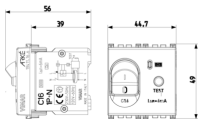

Zeichnungen

Zeichnung Dimensionen

Zeichnung zurück

3D-Ansicht

Technische Daten

- **Gruppe:** Schutzschaltgeräte, Sicherungen
- **Klasse:** Kombination FI-Schalter/Leitungsschutzschalter
- **Polzahl (gesamt):** 2
- **Anzahl der abgesicherten Pole:** 1
- **Bemessungsspannung:** 230 V
- **Bemessungsstrom:** 16 A
- **Bemessungsfehlerstrom:** 16 A
- **Fehlerstrom-Typ:** A
- **Energiebegrenzungsklasse:** 1
- **Bemessungsschaltvermögen Icn nach EN 61009-1:** 3,00 kA
- **Stoßstromfestigkeit:** 3,00 kA
- **Spannungsart:** AC
- **Frequenz:** 50/60 Hz
- **Auslösecharakteristik:** C
- **Mitschaltender Neutralleiter:** Ja
- **Überspannungskategorie:** 3
- **Einbautiefe:** 38,00 mm
- **Unterputzmontage:** Ja
- **Fehlauslöseschutz:** Nein
- **Schutzart (IP):** IP40

Marken

- 00. CE-Kennzeichnung - EU
- 37. Kennzeichnung - Marokko
- 96. Elektrotechnische Fachkraft ([download](#))
- 99. WEEE-Richtlinie ([download](#))

Verpackung

Artikelnummer8007352600591
Menge 1 NR
Abm. 6x5,4x5,3 [cm]
Gewicht 98 [g]

Artikelnummer8007352602335
Menge 5 NR
Abm. 17,2x13,1x6 [cm]
Gewicht 549,7 [g]

Legal

Vimar behält sich das Recht vor, jederzeit und ohne Vorankündigung die Merkmale der gemeldeten Produkte zu ändern. Die Installation muss durch Fachpersonal gemäß den im Anwendungsland des Geräts geltenden Vorschriften zur Installation elektrischen Materials erfolgen. Für die Nutzungsbedingungen der im Produktblatt enthaltenen Informationen verweisen wir auf [Nutzungsbedingungen](#).