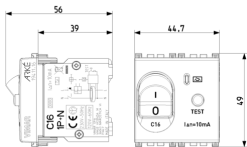

Zeichnungen

Zeichnung Dimensionen

Zeichnung zurück

3D-Ansicht

Technische Daten

- **Gruppe:** Schutzschaltgeräte, Sicherungen
- **Klasse:** Kombination FI-Schalter/Leitungsschutzschalter
- **Polzahl (gesamt):** 2
- **Anzahl der abgesicherten Pole:** 1
- **Bemessungsspannung:** 230 V
- **Bemessungsstrom:** 16 A
- **Bemessungsfehlerstrom:** 16 A
- **Fehlerstrom-Typ:** A
- **Energiebegrenzungsklasse:** 1
- **Bemessungsschaltvermögen Icn nach EN 61009-1:** 3,00 kA
- **Stoßstromfestigkeit:** 3,00 kA
- **Spannungsart:** AC
- **Frequenz:** 50/60 Hz
- **Auslösecharakteristik:** C
- **Mitschaltender Neutralleiter:** Ja
- **Überspannungskategorie:** 3
- **Einbautiefe:** 38,00 mm
- **Unterputzmontage:** Ja
- **Fehlauslöseschutz:** Nein
- **Schutzart (IP):** IP40

Marken

- 00. CE-Kennzeichnung - EU
- 37. Kennzeichnung - Marokko
- 96. Elektrotechnische Fachkraft ([download](#))
- 99. WEEE-Richtlinie ([download](#))

Verpackung

Artikelnummer8007352594890
Menge 1 NR
Abm. 6x5,4x5,3 [cm]
Gewicht 97,8 [g]

Artikelnummer8007352594906
Menge 5 NR
Abm. 17,2x13,1x6 [cm]
Gewicht 548,3 [g]

Legal

Vimar behält sich das Recht vor, jederzeit und ohne Vorankündigung die Merkmale der gemeldeten Produkte zu ändern. Die Installation muss durch Fachpersonal gemäß den im Anwendungsland des Geräts geltenden Vorschriften zur Installation elektrischen Materials erfolgen. Für die Nutzungsbedingungen der im Produktblatt enthaltenen Informationen verweisen wir auf [Nutzungsbedingungen](#).