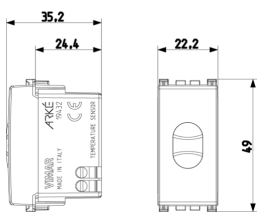

1 NR

Video

- [Arké lives in your time](#)

Zeichnungen

Zeichnung Dimensionen

Zeichnung zurück

3D-Ansicht

Technische Daten

- **Gruppe:** Electric and pneumatic sensors
- **Klasse:** Raumtemperatursensor, aktiv
- **Ausgangssignal:** sonstige
- **Mit Batterie:** Nein
- **Eingangsdruck:** 0 bar
- **Messbereich:** 0 - 70 °C
- **Fühler intern:** Ja
- **Setpoint Einstellbarkeit:** relativ
- **Standby-Taster:** Nein
- **Anzahl der Schaltprogramme:** 0
- **Optimierung:** Nein
- **Uhrentyp:** sonstige
- **Uhr:** Nein
- **Temperatur ablesbar:** Nein
- **Mit Display:** Nein
- **Explosionssgeschützt:** Nein
- **Schutzart (IP):** IP40
- **Höhe:** 4.900,00 mm
- **Breite:** 2.230,00 mm
- **Tiefe:** 3.470,00 mm

Marken

- 00. CE-Kennzeichnung - EU
- 37. Kennzeichnung - Marokko
- 43. UKCA-Marke Großbritannien
- 96. Elektrotechnische Fachkräf ([download](#))
- 99. WEEE-Richtlinie ([download](#))

Verpackung

Artikelnummer8007352597327
Menge 1 NR
Abm. 4,1x2,8x5,3 [cm]
Gewicht 20,8 [g]

Artikelnummer8007352597334
Menge 10 NR
Abm. 14,4x9x6 [cm]
Gewicht 241,9 [g]

Legal

Vimar behält sich das Recht vor, jederzeit und ohne Vorankündigung die Merkmale der gemeldeten Produkte zu ändern. Die Installation muss durch Fachpersonal gemäß den im Anwendungsland des Geräts geltenden Vorschriften zur Installation elektrischen Materials erfolgen. Für die Nutzungsbedingungen der im Produktblatt enthaltenen Informationen verweisen wir auf [Nutzungsbedingungen](#).