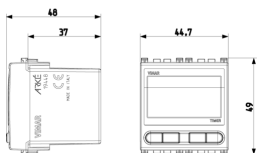

Zeichnungen

[Zeichnung Dimensionen](#)

[Zeichnung zurück](#)

[3D-Ansicht](#)

Galerie

Technische Daten

- **Gruppe:** Installationsschalterprogramme/Steckvorrichtungen
- **Klasse:** Elektronik-Gerät für Installationsschalterprogramme
- **Ausführung:** sonstige
- **Zusammenstellung:** Modulargerät für Installationsschalterprogramme
- **Anzahl der Module (bei Modulbauweise):** 2
- **Funkgesteuert:** Nein
- **Montageart:** Unterputz
- **Befestigungsart:** einrasten
- **Werkstoff:** Kunststoff
- **Werkstoffgüte:** Thermoplast
- **Oberflächenschutz:** unbehandelt
- **Ausführung der Oberfläche:** matt
- **Farbe:** grau
- **RAL-Nummer (ähnlich):** 7015
- **Transparent:** Nein

Marken

- 00. CE-Kennzeichnung - EU
- 37. Kennzeichnung - Marokko
- 96. Elektrotechnische Fachkraft ([download](#))
- 99. WEEE-Richtlinie ([download](#))

Verpackung

Artikelnummer8007352450967
Menge 1 NR
Abm. 11,2x9,6x9,8 [cm]
Gewicht 158,1 [g]