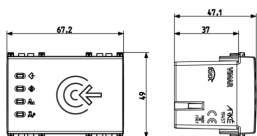

Zeichnungen

Zeichnung Dimensionen

Zeichnung zurück

3D-Ansicht

Technische Daten

- **Gruppe:** Installationsbussysteme
- **Klasse:** Bussystem-Zutrittskontrollleinrichtung
- **Bussystem KNX:** Ja
- **Bussystem KNX-RF (Funk):** Nein
- **Bussystem Funkbus:** Nein
- **Bussystem LON:** Nein
- **Bussystem Powernet:** Nein
- **Werkstoff:** Kunststoff
- **Werkstoffgüte:** Thermoplast
- **Oberflächenschutz:** lackiert
- **Ausführung der Oberfläche:** matt
- **Farbe:** Aluminium
- **RAL-Nummer (ähnlich):** 9007
- **Transparent:** Nein
- **Mit Busankopplung:** Ja

Verpackung

Artikelnummer 8007352601277
Menge 1 NR
Abm. 11,2x9,6x9,8 [cm]
Gewicht 147,8 [g]

Legal

Vimar behält sich das Recht vor, jederzeit und ohne Vorankündigung die Merkmale der gemeldeten Produkte zu ändern. Die Installation muss durch Fachpersonal gemäß den im Anwendungsland des Geräts geltenden Vorschriften zur Installation elektrischen Materials erfolgen. Für die Nutzungsbedingungen der im Produktblatt enthaltenen Informationen verweisen wir auf [Nutzungsbedingungen](#).