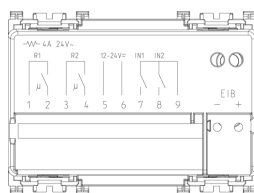

Zeichnungen

Zeichnung Dimensionen

Zeichnung zurück

3D-Ansicht

Technische Daten

- **Gruppe:** Installationsbussysteme
- **Klasse:** Bussystem-Zutrittskontrollleinrichtung
- **Bussystem KNX:** Ja
- **Bussystem KNX-RF (Funk):** Nein
- **Bussystem Funkbus:** Nein
- **Bussystem LON:** Nein
- **Bussystem Powernet:** Nein
- **Werkstoff:** Kunststoff
- **Werkstoffgüte:** Thermoplast
- **Oberflächenschutz:** lackiert
- **Ausführung der Oberfläche:** matt
- **Farbe:** Aluminium
- **RAL-Nummer (ähnlich):** 9007
- **Transparent:** Nein
- **Mit Busankopplung:** Ja

Verpackung

Artikelnummer 8007352601277
Menge 1 NR
Abm. 11,2x9,6x9,8 [cm]
Gewicht 147,8 [g]

Legal

Vimar behält sich das Recht vor, jederzeit und ohne Vorankündigung die Merkmale der gemeldeten Produkte zu ändern. Die Installation muss durch Fachpersonal gemäß den im Anwendungsland des Geräts geltenden Vorschriften zur Installation elektrischen Materials erfolgen. Für die Nutzungsbedingungen der im Produktblatt enthaltenen Informationen verweisen wir auf [Nutzungsbedingungen](#).